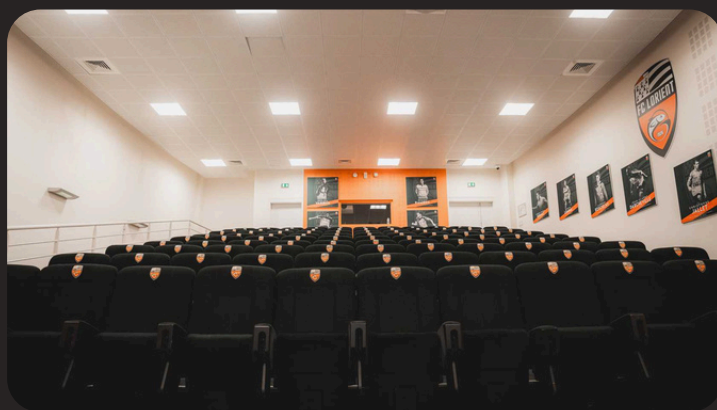

TAUX DE RÉUSSITE

Les résultats scolaires de ces dernières années prouvent que le suivi éducatif des jeunes est de bonne qualité. Le travail effectué quotidiennement par l'équipe pédagogique porte ses fruits. En effet en 2022/2023, **100%** des jeunes ont obtenu leur diplôme du baccalauréat. Le suivi quasi personnalisé des études et une attention toute particulière donnée par les professeurs sont des éléments déterminants dans la réussite des jeunes lorientais.

Taux de réussite au bac

- 2022 / 2023 : 100%
- 2021 / 2022 : 83%
- 2020 / 2021 : 83%
- 2019 / 2020 : 100%
- 2018 / 2019 : 100%

CAP du football : 100%
BTS : 100%

0 abandon

LABEL "SPORTIFS DE HAUT NIVEAU"

Labellisée « **Etablissement d'accueil pour sportifs de haut niveau (SHN)** » par les services de l'Etat, l'École des Merlus offre les meilleures conditions aux joueurs du Centre de Formation pour mener de front leur double projet : réussir leurs parcours scolaire, personnel et leur carrière sportive.